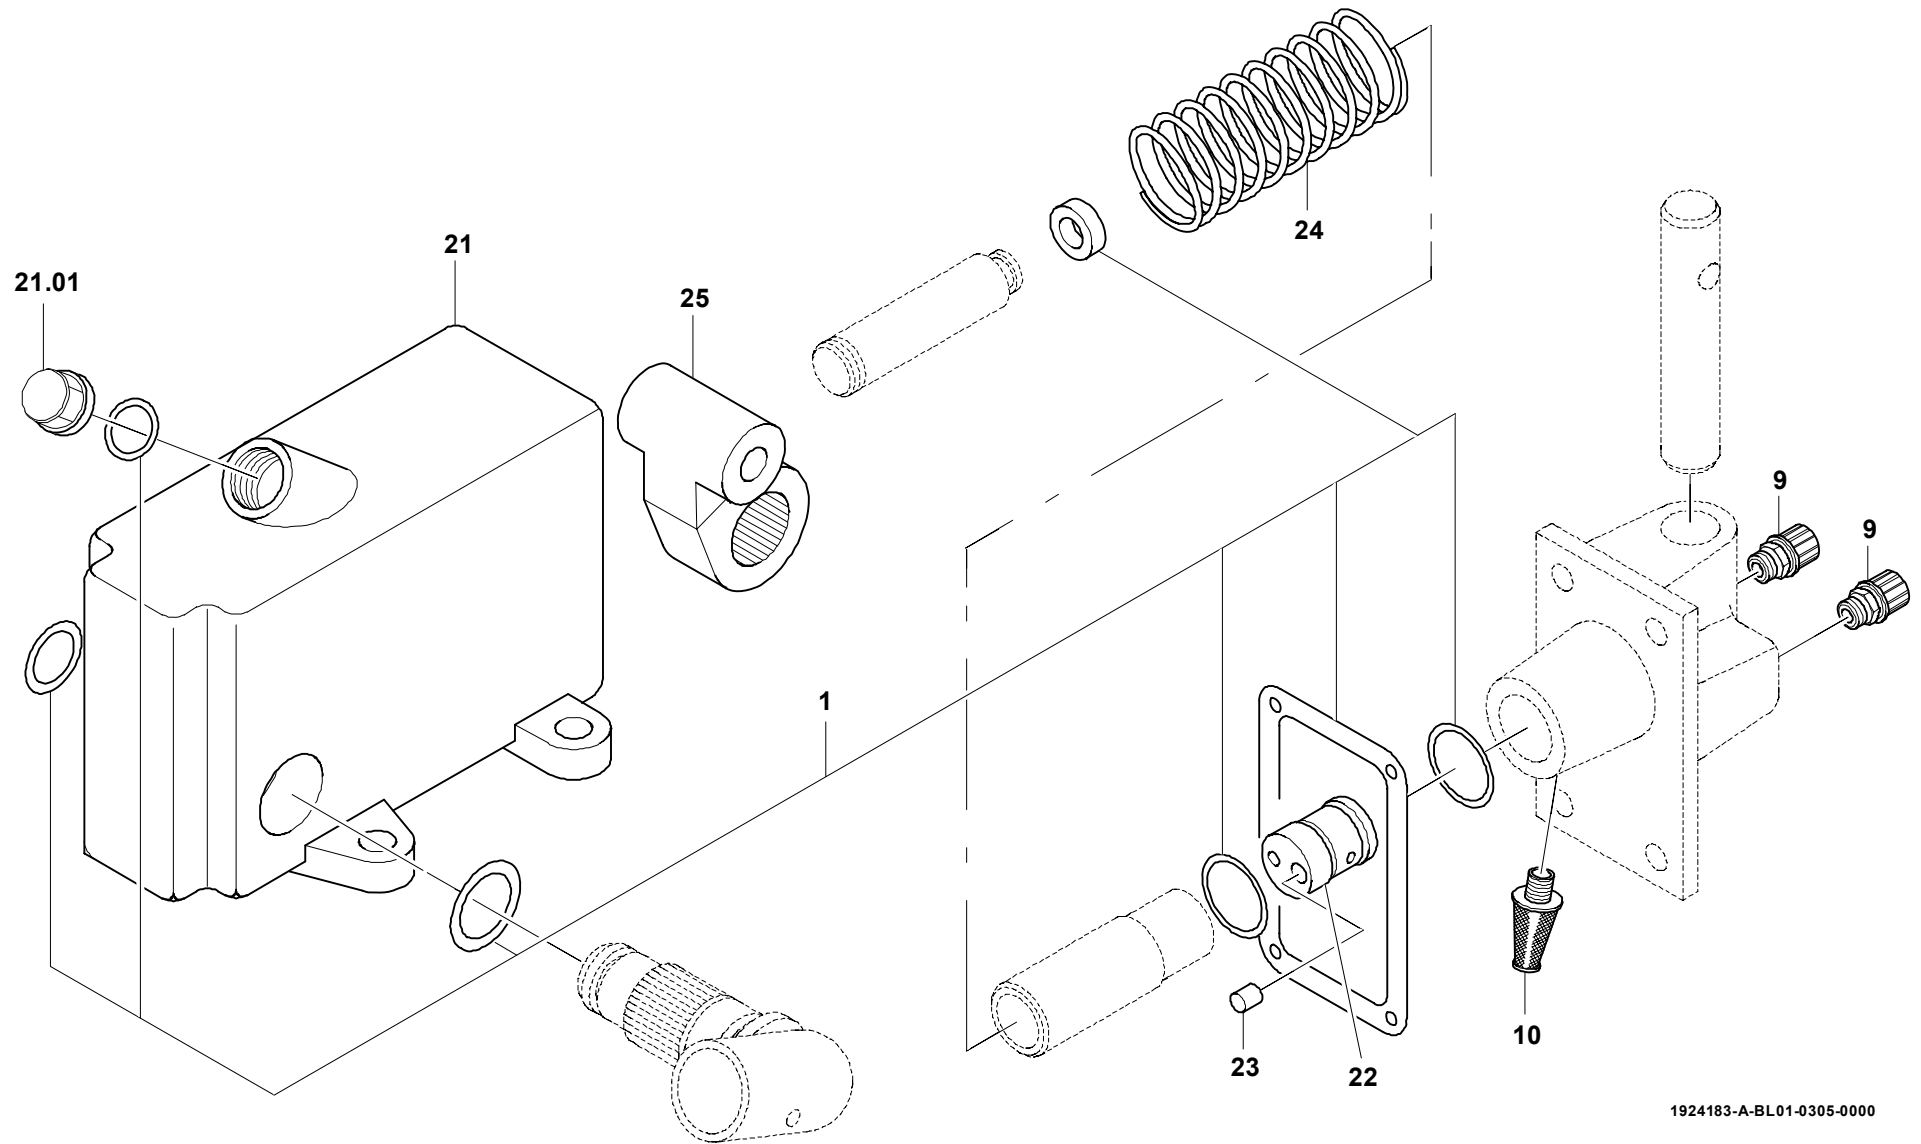

GROVEHANDPUMPE
HAND PUMPBILDTADEL
PICTORIAL DISPLAY**GMK 4080**
BE 750
G 231

03.05

1924183-ETL A

1/1

1924183-A-BL01-0305-0000